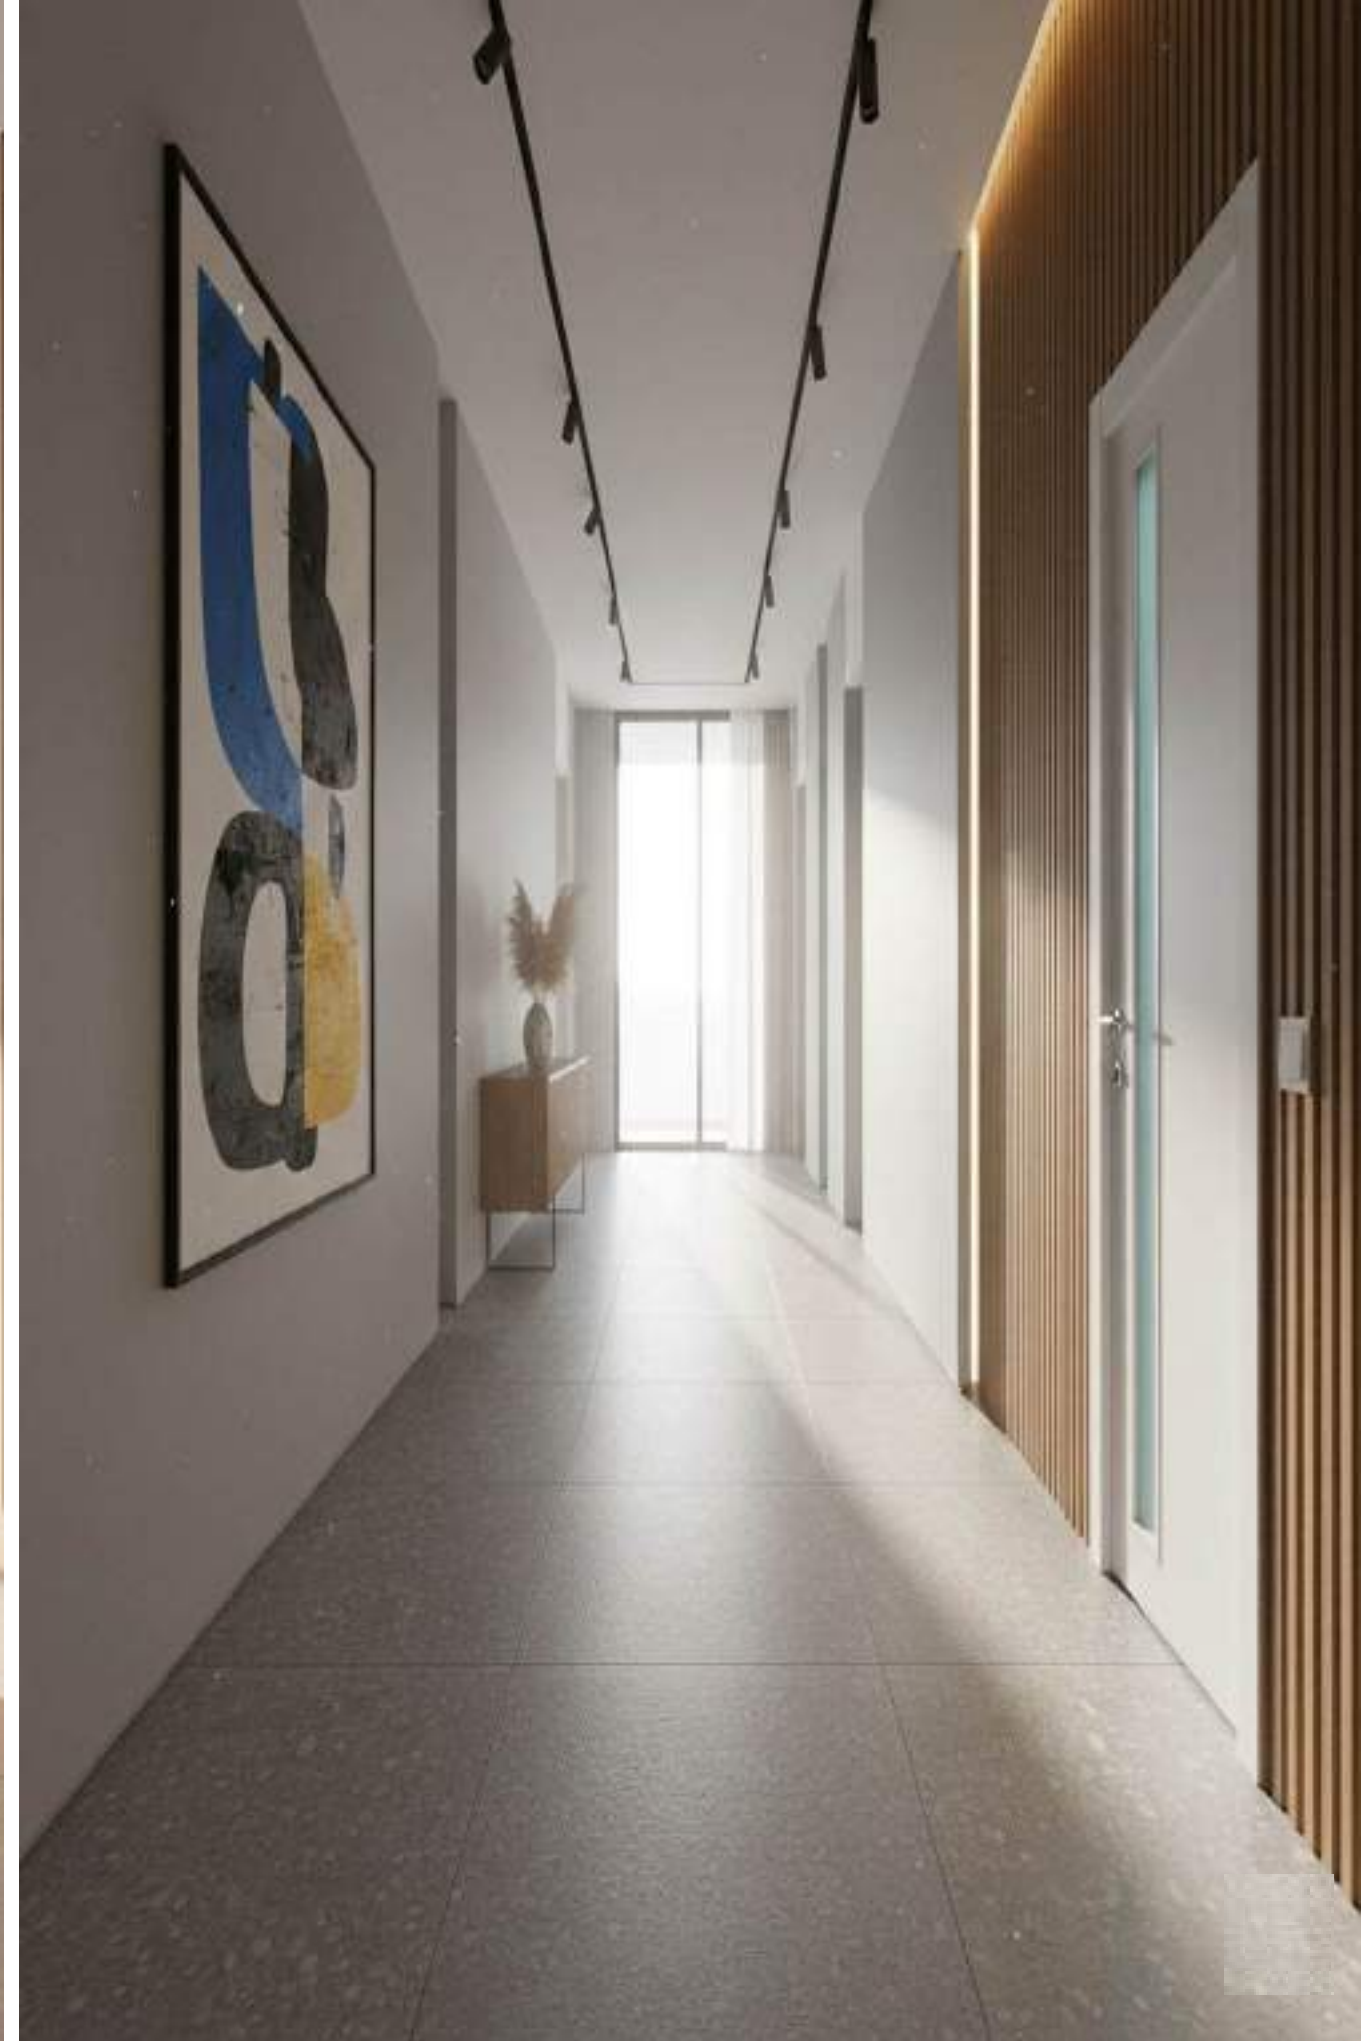

דגם סבתא

DOOR-IN

מעלית שמנת

סדרת פולימר ULTRA

מעלית לבן

חלון מלבני צר וארוך על גבי הדלת
בשילוב זכוכית חלבית

דגם מעלית

DOOR-IN